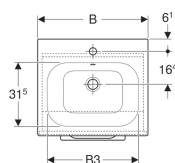

Set lavoar mobilier Geberit Selnova Square, cu margine îngustă, cu mobilier și o ușă

Imagine exemplificativă

- Livrat asamblat

Caracteristici

- Suspendat
- Margine subțire
- Cu o ușă
- Cu un raft fix
- Deschidere cu mâner
- Ușă cu mecanism de amortizare
- Mobilier lavoar din plăci din lemn tristratificat
- Prinderea ușii pe stânga sau pe dreapta
- Rezistent la umiditate

Date tehnice

Material | Argilă refractară fină

Lista elementelor livrate

- Lavoar mobilier
- Mobilier pentru lavoar mobilier
- Mâner
- Material de fixare

Cod art.	Culoare / suprafață	Orificiu de robinet	Preaplin	B	B1	B2	B3	H	T	
501.248.00.1	Alb / Vopsit foarte lucios	Centrat	Vizibil	55 cm	53.8 cm	47 cm	49 cm	65.2 cm	50.2 cm	Nou
501.250.00.1	Nuc american Hickory / Melamină structură lemnoasă	Centrat	Vizibil	55 cm	53.8 cm	47 cm	49 cm	65.2 cm	50.2 cm	Nou
501.249.00.1	Lava / Vopsit mat	Centrat	Vizibil	55 cm	53.8 cm	47 cm	49 cm	65.2 cm	50.2 cm	Nou
501.251.00.1	Nuc american Hickory deschis / Melamină structură lemnoasă	Centrat	Vizibil	55 cm	53.8 cm	47 cm	49 cm	65.2 cm	50.2 cm	Nou
501.252.00.1	Alb / Vopsit foarte lucios	Centrat	Vizibil	60 cm	58.8 cm	52 cm	54 cm	65.2 cm	50.2 cm	Nou
501.254.00.1	Nuc american Hickory / Melamină structură lemnoasă	Centrat	Vizibil	60 cm	58.8 cm	52 cm	54 cm	65.2 cm	50.2 cm	Nou
501.253.00.1	Lava / Vopsit mat	Centrat	Vizibil	60 cm	58.8 cm	52 cm	54 cm	65.2 cm	50.2 cm	Nou
501.255.00.1	Nuc american Hickory deschis / Melamină structură lemnoasă	Centrat	Vizibil	60 cm	58.8 cm	52 cm	54 cm	65.2 cm	50.2 cm	Nou