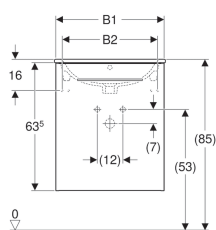

Set lavoar mobilier Geberit Selnova Square, cu margine îngustă, cu mobilier și o ușă

Imagine exemplificativă

- Livrat asamblat

Caracteristici

- Suspendat
- Margine subțire
- Cu o ușă
- Cu un raft fix
- Deschidere cu mâner
- Ușă cu mecanism de amortizare
- Mobilier lavoar din plăci din lemn tristratificat
- Prinderea ușii pe stânga sau pe dreapta
- Rezistent la umiditate

Date tehnice

Material | Argilă refractară fină

Lista elementelor livrate

- Lavoar mobilier
- Mobilier pentru lavoar mobilier
- Mâner
- Material de fixare

Cod art.	Culoare / suprafață	Orificiu de robinet	Preaplin	B	B1	B2	B3	H	T	
501.248.00.1	Alb / Vopsit foarte lucios	Centrat	Vizibil	55 cm	53.8 cm	47 cm	49 cm	65.2 cm	50.2 cm	Nou
501.250.00.1	Nuc american Hickory / Melamină structură lemnoasă	Centrat	Vizibil	55 cm	53.8 cm	47 cm	49 cm	65.2 cm	50.2 cm	Nou
501.249.00.1	Lava / Vopsit mat	Centrat	Vizibil	55 cm	53.8 cm	47 cm	49 cm	65.2 cm	50.2 cm	Nou
501.251.00.1	Nuc american Hickory deschis / Melamină structură lemnoasă	Centrat	Vizibil	55 cm	53.8 cm	47 cm	49 cm	65.2 cm	50.2 cm	Nou
501.252.00.1	Alb / Vopsit foarte lucios	Centrat	Vizibil	60 cm	58.8 cm	52 cm	54 cm	65.2 cm	50.2 cm	Nou
501.254.00.1	Nuc american Hickory / Melamină structură lemnoasă	Centrat	Vizibil	60 cm	58.8 cm	52 cm	54 cm	65.2 cm	50.2 cm	Nou
501.253.00.1	Lava / Vopsit mat	Centrat	Vizibil	60 cm	58.8 cm	52 cm	54 cm	65.2 cm	50.2 cm	Nou
501.255.00.1	Nuc american Hickory deschis / Melamină structură lemnoasă	Centrat	Vizibil	60 cm	58.8 cm	52 cm	54 cm	65.2 cm	50.2 cm	Nou