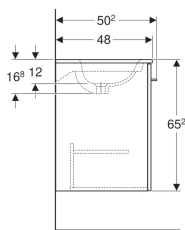

Set lavoar mobilier Geberit Selnova Square, cu margine îngustă, cu mobilier și o ușă

Imagine exemplificativă

- Livrat asamblat

Caracteristici

- Suspendat
- Margine subțire
- Cu o ușă
- Cu un raft fix
- Deschidere cu mâner
- Ușă cu mecanism de amortizare
- Mobilier lavoar din plăci din lemn tristratificat
- Prinderea ușii pe stânga sau pe dreapta
- Rezistent la umiditate

Date tehnice

Material | Argilă refractară fină

Lista elementelor livrate

- Lavoar mobilier
- Mobilier pentru lavoar mobilier
- Mâner
- Material de fixare

Cod art.	Culoare / suprafață	Orificiu de robinet	Preaplin	B	B1	B2	B3	H	T	
501.248.00.1	Alb / Vopsit foarte lucios	Centrat	Vizibil	55 cm	53.8 cm	47 cm	49 cm	65.2 cm	50.2 cm	Nou
501.250.00.1	Nuc american Hickory / Melamină structură lemnoasă	Centrat	Vizibil	55 cm	53.8 cm	47 cm	49 cm	65.2 cm	50.2 cm	Nou
501.249.00.1	Lava / Vopsit mat	Centrat	Vizibil	55 cm	53.8 cm	47 cm	49 cm	65.2 cm	50.2 cm	Nou
501.251.00.1	Nuc american Hickory deschis / Melamină structură lemnoasă	Centrat	Vizibil	55 cm	53.8 cm	47 cm	49 cm	65.2 cm	50.2 cm	Nou
501.252.00.1	Alb / Vopsit foarte lucios	Centrat	Vizibil	60 cm	58.8 cm	52 cm	54 cm	65.2 cm	50.2 cm	Nou
501.254.00.1	Nuc american Hickory / Melamină structură lemnoasă	Centrat	Vizibil	60 cm	58.8 cm	52 cm	54 cm	65.2 cm	50.2 cm	Nou
501.253.00.1	Lava / Vopsit mat	Centrat	Vizibil	60 cm	58.8 cm	52 cm	54 cm	65.2 cm	50.2 cm	Nou
501.255.00.1	Nuc american Hickory deschis / Melamină structură lemnoasă	Centrat	Vizibil	60 cm	58.8 cm	52 cm	54 cm	65.2 cm	50.2 cm	Nou